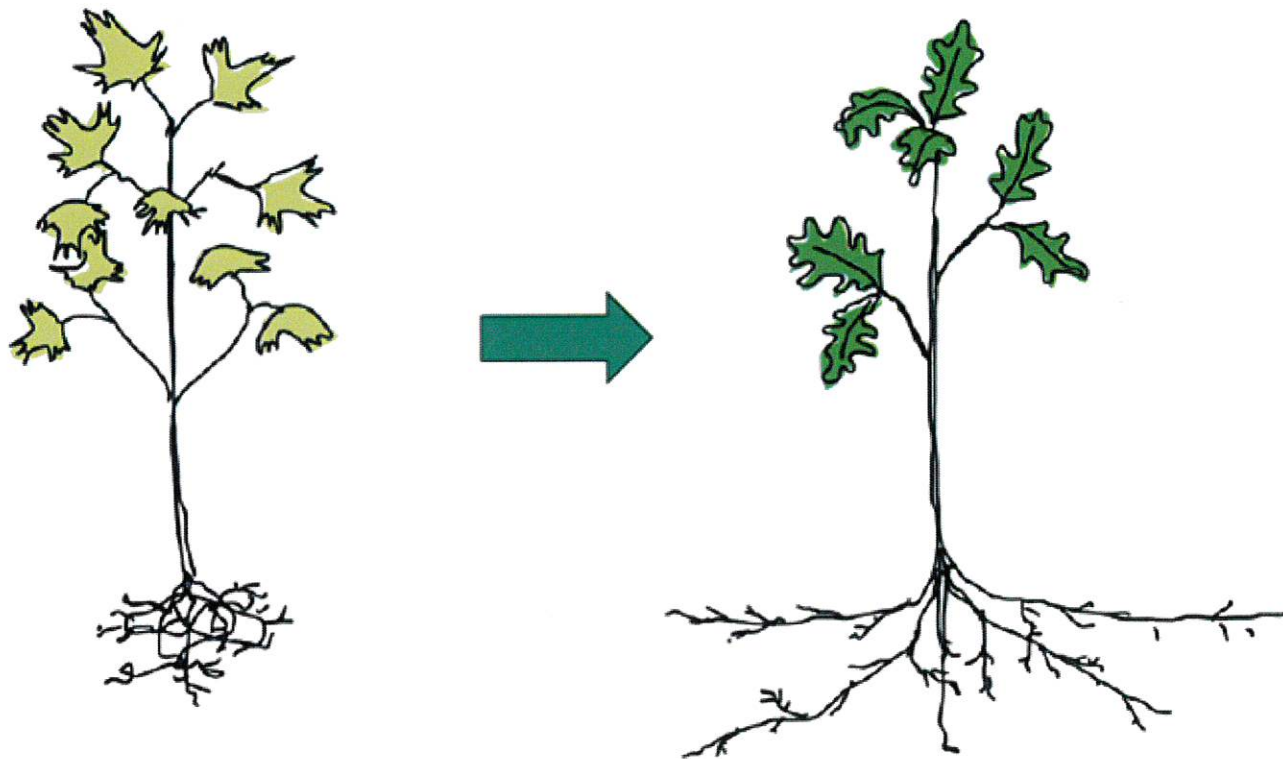

絡まりを解き、根を星のように広げ、地表のすぐ下に埋めます