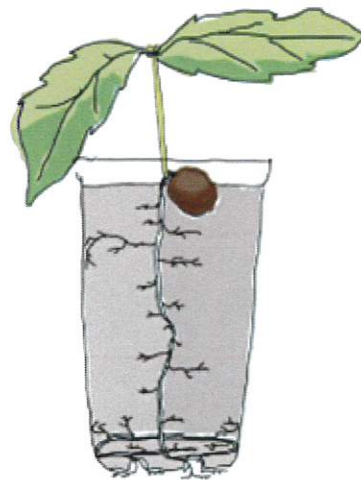

# 根を巻き付ける

上面図

側面図

幹の水、ガス、  
栄養素

基地内の水、  
ガス、栄養素

主根を切る

約10cm

ダウンス卸売苗圃

コペルニクス教育製品

絡まりを解き、根を星のように広げ、地表のすぐ下に埋めます

ありがとう

メール: