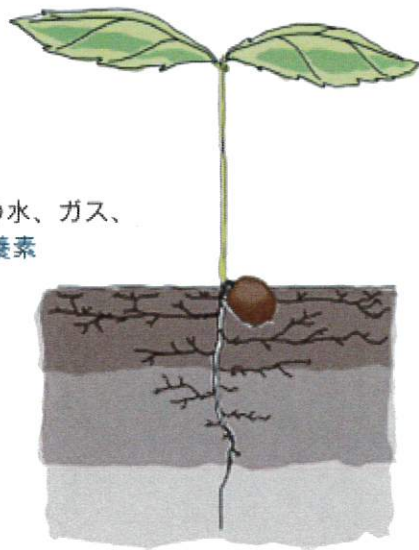

# 根を巻き付ける

上面図

側面図

幹の水、ガス、  
栄養素

基地内の水、  
ガス、栄養素

主根を切る

約10cm

ダウンス卸売苗圃